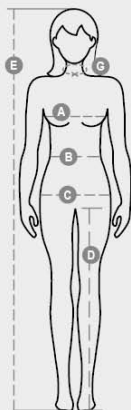

**CORAL**

S01175-P262

IMAGE  
NOT FOUND

ZLOŽENIE: 100% POLYESTER  
VZHĽAD: CHIFFON  
HMOTNOSŤ: 80 GR/MQ  
VEĽKOSTI: XS-S-M-L-XL-XXL-3XL  
OBAL: 1/40  
HS KÓD: 62064000  
MADE IN: CN

**FARBY**

BIELA 00000	PRÍRODNÝ PIESOK 11037	ČIERNA 14000
----------------	--------------------------	-----------------

CHARAKTERISTIKY

POKYNY NA PRANIE

## Workleisure &amp; Professional - Tops

International sizes		XS	S	M	L	XL	XXL	3XL	
IT		38/40	42	44	46	48/50	52/54	56/58	
FR - ES		34/36	38	40	42	44/46	48/50	52/54	
DE		32/34	36	38	40	42/44	46/48	50/52	
UK		6/8	10	12	14	16/18	20/22	24/26	
Collar	(G) - cm	37	38	39	40	41	42	43	
	(G) - in	14½	15	15½	15¾	16	16½	17	
Bust	(A) - cm	80 - 84	86 - 88	90 - 92	94 - 96	99 - 104	107 - 112	115 - 120	
	(A) - in	31 - 32	33 - 34	35 - 36	37 - 38	39 - 41	42 - 44	45 - 47	
Waist	(B) - cm	62 - 66	68 - 70	72 - 74	76 - 78	81 - 86	89 - 94	97 - 104	
	(B) - in	24 - 25	26 - 27	28 - 29	30 - 31	32 - 33	35 - 37	38 - 40	
Hips	(C) - cm	88 - 92	94 - 96	98 - 100	102 - 104	107 - 112	115 - 120	123 - 128	
	(C) - in	34 - 35	36 - 38	38 - 39	40 - 41	42 - 44	45 - 47	48 - 50	
Height	(E) - cm	160/175				168/185			
	(E) - in	63/69				66/73			