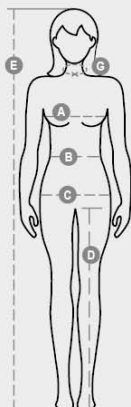

CORALINE

S01171-P262

IMAGE
NOT FOUND

ZLOŽENIE: 100% POLYESTER
VZHĽAD: CHIFFON
HMOTNOSŤ: 80 GR/MQ
VEĽKOSTI: XS-S-M-L-XL-XXL-3XL
OBAL: 1/40
HS KÓD: 62064000
MADE IN: CN

FARBY

BIELA 00000	ŠALVIOVÁ ZELENÁ 07045	PRÍRODNÝ PIESOK 11037	ČIERNA 14000
----------------	--------------------------	--------------------------	-----------------

CHARAKTERISTIKY

POKYNY NA PRANIE

Workleisure & Professional - Tops

International sizes		XS	S	M	L	XL	XXL	3XL	
IT		38/40	42	44	46	48/50	52/54	56/58	
FR - ES		34/36	38	40	42	44/46	48/50	52/54	
DE		32/34	36	38	40	42/44	46/48	50/52	
UK		6/8	10	12	14	16/18	20/22	24/26	
Collar	(G) - cm	37	38	39	40	41	42	43	
	(G) - in	14½	15	15½	15¾	16	16½	17	
Bust	(A) - cm	80 - 84	86 - 88	90 - 92	94 - 96	99 - 104	107 - 112	115 - 120	
	(A) - in	31 - 32	33 - 34	35 - 36	37 - 38	39 - 41	42 - 44	45 - 47	
Waist	(B) - cm	62 - 66	68 - 70	72 - 74	76 - 78	81 - 86	89 - 94	97 - 104	
	(B) - in	24 - 25	26 - 27	28 - 29	30 - 31	32 - 33	35 - 37	38 - 40	
Hips	(C) - cm	88 - 92	94 - 96	98 - 100	102 - 104	107 - 112	115 - 120	123 - 128	
	(C) - in	34 - 35	36 - 38	38 - 39	40 - 41	42 - 44	45 - 47	48 - 50	
Height	(E) - cm	160/175				168/185			
	(E) - in	63/69				66/73			

cm = centimeters - in = inches

VIAC INFORMÁCIÍ ZÍSKATE ZAMERANÍM SEM
