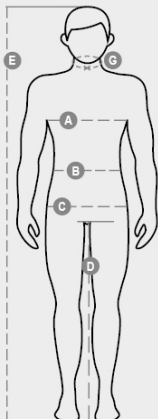

COMPOZIȚIE: 100% LINEN
 ASPECT: PURE LINEN
 GREUTATE: 155 GR/MQ
 MĂRIMI: XS-S-M-L-XL-XXL-3XL
 AMBALAJ: 1/40
 COD HS: 62034990
 MADE IN: CN

CULORI

VERDE ARMY
07011

ALBASTRU ÎNCHIS LA MIEZUL NOPTII
08079

NEGRU
14000

Workleisure & Professional - Bottoms

International sizes		XXS	XS	S	M	L	XL	XXL	3XL	4XL	5XL
IT - DE		38/40	42/44	46/48	50	52	54	56/58	60/62	64/66	68/70
FR - ES		34/36	38/40	42/44	46	48	50	52/54	56/58	60/62	64/66
UK		30/31	33/34	36/38	39	41	42	44/46	47/48	50/52	53/55
Waist	(B) - cm	66 - 70	73 - 76	80 - 84	85 - 88	89 - 92	94 - 98	100 - 105	108 - 113	116 - 120	124 - 128
	(B) - in	26 - 27	28 - 29	31 - 32	33 - 34	35 - 36	37 - 38	39 - 41	42 - 44	45 - 47	48 - 50
Hips	(C) - cm	81 - 86	88 - 92	95 - 99	101 - 104	105 - 109	110 - 114	115 - 120	124 - 128	132 - 136	140 - 144
	(C) - in	32 - 33	34 - 36	37 - 38	39 - 40	41 - 42	43 - 44	45 - 46	48 - 50	51 - 53	54 - 56
Inside leg	(D) - cm	84	85	86	86	87	87	88	88	88	89
	(D) - in	33	33	33	33	34	34	34	34	34	35
Height	(E) - cm	170/181			175/187			175/189			
	(E) - in	67/71			69/73			69/75			