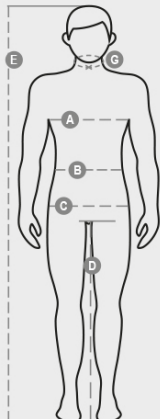

## YARD

001221-0379

Parka căptușit, bicolor, cu vizibilitate înaltă, cu benzi retroreflectorizante pe piept, mâneci și talie. Închidere cu fermoar acoperit de pată prin aderență. Glugă care se poate închide în guler. Buzunar la piept pentru smartphone, cu inel pentru ecuson. Două buzunare frontale cu pată prin aderență și un buzunar interior cu închidere prin aderență. Manșete din costită elasticizată. Cusături termosigilate.

Casual&amp;Workwear - Tops

International sizes		XXS		XS		S		M		L		XL		XXL		3XL		4XL		5XL	
IT - DE		36	38	40	42	44	46	48	50	52	54	56	58	60	62	64	66	68	70	72	74
FR - ES		32	34	36	38	40	42	44	46	48	50	52	54	56	58	60	62	64	66	68	70
UK		29	30	31	33	34	36	38	39	41	42	44	46	47	48	50	52	53	55	56	58
Collar	(G) - cm	37	37	38	38	39	39	40	40	41	41	42,5	42,5	44	44	45	45	46	46	47	47
	(G) - in	14½	14½	15	15	15½	15½	15¾	15¾	16	16	16¾	16¾	17¼	17¼	17¾	17¾	18	18	18½	18½
Chest	(A) - cm	72	76	80	84	88	92	96	100	104	108	112	116	120	124	128	132	136	140	144	148
	(A) - in	28	30	31	33	34	36	38	39	41	42	44	46	47	48	50	52	53	55	56	58
Waist	(B) - cm	64	68	72	74	76	80	84	88	92	96	100	104	108	112	116	120	124	128	132	136
	(B) - in	25	27	28	29	30	32	33	34	36	38	40	41	43	45	46	48	49	51	52	54
Height	(E) - cm	170/181						175/187						175/189							
	(E) - in	67/71						69/73						69/75							