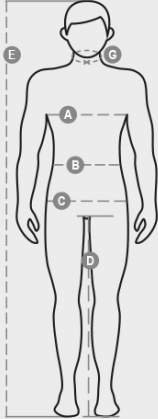

PP-U-09 SLEEVE COVER

S01072-P231

Manșoane de unică folosință din polietilenă, cu margini elastice și cusături termosizolate. Lungime: 45 cm, lățime: 20 cm, grosime: 20 micrometri. Fiecare manșon cântărește aproximativ 3 g. Cutie cu 1.000 de bucăți, ambalate în pungi de 100.

COMPOZIȚIE: 100% POLIETILENĂ
ASPECT: POLIETILENĂ
GREUTATE: 15 GR/MQ
MĂRIMI: U
AMBALAJ: 100/1000
COD HS: 39269097
MADE IN: CN

CULORI

ALBASTRU
10000

CARACTERISTICI

INSTRUCȚIUNI DE SPĂLARE

Casual&Workwear - Tops

International sizes	XXS		XS		S		M		L		XL		XXL		3XL		4XL		5XL		
IT - DE	36	38	40	42	44	46	48	50	52	54	56	58	60	62	64	66	68	70	72	74	
FR - ES	32	34	36	38	40	42	44	46	48	50	52	54	56	58	60	62	64	66	68	70	
UK	29	30	31	33	34	36	38	39	41	42	44	46	47	48	50	52	53	55	56	58	
Collar	(G) - cm	37	37	38	38	39	39	40	40	41	41	42,5	42,5	44	44	45	45	46	46	47	47
	(G) - in	14½	14½	15	15	15½	15½	15¾	15¾	16	16	16¾	16¾	17¼	17¼	17¾	17¾	18	18	18½	18½
Chest	(A) - cm	72	76	80	84	88	92	96	100	104	108	112	116	120	124	128	132	136	140	144	148
	(A) - in	28	30	31	33	34	36	38	39	41	42	44	46	47	48	50	52	53	55	56	58
Waist	(B) - cm	64	68	72	74	76	80	84	88	92	96	100	104	108	112	116	120	124	128	132	136
	(B) - in	25	27	28	29	30	32	33	34	36	38	40	41	43	45	46	48	49	51	52	54
Height	(E) - cm	170/181						175/187						175/189							
	(E) - in	67/71						69/73						69/75							