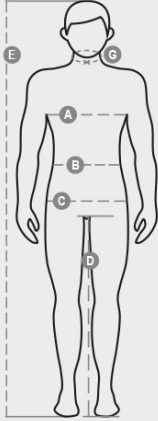

HOUSTON

001085-0308

Hanorac pentru bărbați, cu fermoar integral din plastic în aceeași culoare, cu cursor simplu metalic, mânecă ajustată, bandă elastică la manșete și în talie, cusături întărite, bandă de întăritură în interiorul gulerului în aceeași culoare.

COMPOZIȚIE: 70% BUMBAC + 30% POLIESTER

ASPECT: ȚESĂTURĂ PIEPTĂNATĂ

GREUTATE: 280 GR/MQ

MĂRIMI: XS-S-M-L-XL-XXL-3XL-4XL-5XL

AMBALAJ: 5/20

COD HS: 61102091

MADE IN: PK

CULORI

Casual&Workwear - Tops

International sizes	XXS		XS		S		M		L		XL		XXL		3XL		4XL		5XL		
IT - DE	36	38	40	42	44	46	48	50	52	54	56	58	60	62	64	66	68	70	72	74	
FR - ES	32	34	36	38	40	42	44	46	48	50	52	54	56	58	60	62	64	66	68	70	
UK	29	30	31	33	34	36	38	39	41	42	44	46	47	48	50	52	53	55	56	58	
Collar	(G) - cm	37	37	38	38	39	39	40	40	41	41	42,5	42,5	44	44	45	45	46	46	47	47
	(G) - in	14½	14½	15	15	15½	15½	15¾	15¾	16	16	16¾	16¾	17¼	17¼	17¾	17¾	18	18	18½	18½
Chest	(A) - cm	72	76	80	84	88	92	96	100	104	108	112	116	120	124	128	132	136	140	144	148
	(A) - in	28	30	31	33	34	36	38	39	41	42	44	46	47	48	50	52	53	55	56	58
Waist	(B) - cm	64	68	72	74	76	80	84	88	92	96	100	104	108	112	116	120	124	128	132	136
	(B) - in	25	27	28	29	30	32	33	34	36	38	40	41	43	45	46	48	49	51	52	54
Height	(E) - cm	170/181						175/187						175/189							
	(E) - in	67/71						69/73						69/75							