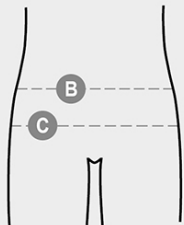

JAMES

S00937-P190

Lenjerie intimă pentru bărbați, talie joasă, bandă elastică personalizată în talie, din bumbac elastic. Se vinde în pachete de trei bucăți, în culori asortate. Unitate minimă vândută: 3 bucăți (1 pachet).

COMPOZIȚIE: 95% BUMBAC + 5% ELASTAN

ASPECT: JERSEU STRETCH

GREUTATE: 155 GR/MQ

MĂRIMI: XS-S-M-L-XL-XXL-3XL

AMBALAJ: 1/40

COD HS: 61071100

MADE IN: PK

CULORI

Underclothes

International sizes		XXS	XS	S	M	L	XL	XXL	3XL	4XL	5XL
IT - DE		38/40	42/44	46/48	50	52	54	56/58	60/62	64/66	68/70
FR - ES		34/36	38/40	42/44	46	48	50	52/54	56/58	60/62	64/66
UK		30/31	33/34	36/38	39	41	42	44/46	47/48	50/52	53/55
Waist	(B) - cm	66 - 70	73 - 76	80 - 84	85 - 88	89 - 92	94 - 98	100 - 105	108 - 113	116 - 120	124 - 128
	(B) - in	26 - 27	28 - 29	31 - 32	33 - 34	35 - 36	37 - 38	39 - 41	42 - 44	45 - 47	48 - 50
Hips	(C) - cm	81 - 86	88 - 92	95 - 99	101 - 104	105 - 109	110 - 114	115 - 120	124 - 128	132 - 136	140 - 144
	(C) - in	32 - 33	34 - 36	37 - 38	39 - 40	41 - 42	43 - 44	45 - 46	48 - 50	51 - 53	54 - 56