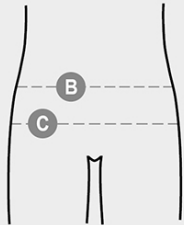

## GEORGE

S00938-P190

Lenjerie intimă pentru bărbați, talie înaltă, bandă elastică personalizată în talie, din bumbac elastic. Se vinde în pachete de trei bucăți, în culori asortate. Unitate minimă vândută: 3 bucăți (1 pachet).

COMPOZIȚIE: 95% BUMBAC + 5% ELASTAN  
ASPECT: JERSEU STRETCH  
GREUTATE: 155 GR/MQ  
MĂRIMI: XS-S-M-L-XL-XXL-3XL-4XL-5XL  
AMBALAJ: 1/40  
COD HS: 61071100  
MADE IN: PK

**CULORI**

NERO/GRIGIO MELANGE/BIANCO  
14058

Underclothes

International sizes		XXS	XS	S	M	L	XL	XXL	3XL	4XL	5XL
IT - DE		38/40	42/44	46/48	50	52	54	56/58	60/62	64/66	68/70
FR - ES		34/36	38/40	42/44	46	48	50	52/54	56/58	60/62	64/66
UK		30/31	33/34	36/38	39	41	42	44/46	47/48	50/52	53/55
Waist	(B) - cm	66 - 70	73 - 76	80 - 84	85 - 88	89 - 92	94 - 98	100 - 105	108 - 113	116 - 120	124 - 128
	(B) - in	26 - 27	28 - 29	31 - 32	33 - 34	35 - 36	37 - 38	39 - 41	42 - 44	45 - 47	48 - 50
Hips	(C) - cm	81 - 86	88 - 92	95 - 99	101 - 104	105 - 109	110 - 114	115 - 120	124 - 128	132 - 136	140 - 144
	(C) - in	32 - 33	34 - 36	37 - 38	39 - 40	41 - 42	43 - 44	45 - 46	48 - 50	51 - 53	54 - 56