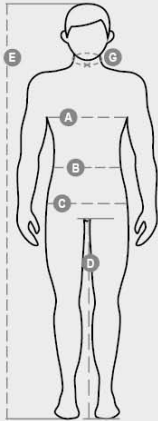

COMPOZIȚIE: 58% COTONE + 14 % POLIESTERE+ 28%
ELASTOMULTIESTERE

ASPECT: POPLIN

GREUTATE: 125 GR/MQ

MĂRIMI: XS-S-M-L-XL-XXL-3XL-4XL-5XL

AMBALAJ: 1/50

COD HS: 62113210

MADE IN: PK

CULORI

Workleisure & Professional - Tops

International sizes		XXS	XS	S	M	L	XL	XXL	3XL	4XL	5XL
IT - DE		38/40	42/44	46/48	50	52	54	56/58	60/62	64/66	68/70
FR - ES		34/36	38/40	42/44	46	48	50	52/54	56/58	60/62	64/66
UK		30/31	33/34	36/38	39	41	42	44/46	47/48	50/52	53/55
Collar	(G) - cm	38	39	40	40	41	41	42,5	44	45	46
	(G) - in	15	15½	15¾	15¾	16	16	16¾	17¼	17¾	18
Chest	(A) - cm	77 - 81	84 - 88	91 - 95	96 - 100	101 - 105	106 - 110	112 - 116	120 - 124	128 - 132	136 - 140
	(A) - in	30 - 31	32 - 34	35 - 37	38 - 39	39 - 40	41 - 43	44 - 45	47 - 48	50 - 51	53 - 55
Waist	(B) - cm	66 - 70	73 - 76	80 - 84	85 - 88	89 - 92	94 - 98	100 - 105	108 - 113	116 - 120	124 - 128
	(B) - in	26 - 27	28 - 29	31 - 32	33 - 34	35 - 36	37 - 38	39 - 41	42 - 44	45 - 47	48 - 50
Height	(E) - cm	170/181			175/187			175/189			
	(E) - in	67/71			69/73			69/75			