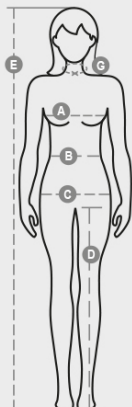

SUNRISE LADY

000948-0337

Tricou ajustat pentru femei cu guler rotund, mânecă scurtă, guler cu nervuri cu combinație de spandex de 1,5 cm, cu cusătură dublă la exterior, bandă de întăritură la nivelul umerilor în culoare contrastantă vizibilă pe partea interioară a gulerului, cusături stretch, cusătură laterală

COMPOZIȚIE: 100% BUMBAC

ASPECT: JERSEU

GREUTATE: 190 GR/MQ

MĂRIMI: XS-S-M-L-XL-XXL

AMBALAJ: 5/100

COD HS: 61091000

MADE IN: BD

CULORI

Casual&Workwear - Tops

International sizes		XS	S	M	L	XL	XXL	3XL							
IT		34	36	38	40	42	44	46	48	50	52	54	56	58	60
FR - ES		30	32	34	36	38	40	42	44	46	48	50	52	54	56
DE		28	30	32	34	36	38	40	42	44	46	48	50	52	54
UK		2	4	6	8	10	12	14	16	18	20	22	24	26	28
Collar	(G) - cm	36	36	37	37	38,5	38,5	39,5	39,5	41	41	42	42	43	43
	(G) - in	14	14	14½	14½	15	15	15½	15½	16	16	16½	16½	17	17
Bust	(A) - cm	72	76	80	84	88	92	96	100	104	108	112	116	120	124
	(A) - in	28	30	31	33	35	36	37	39	41	42	44	45	47	48
Waist	(B) - cm	54	58	62	66	70	74	76	80	84	88	92	96	100	104
	(B) - in	21	23	24	26	27	29	30	31	33	35	36	38	39	41
Hips	(C) - cm	80	84	88	92	96	100	104	108	112	116	120	124	128	132
	(C) - in	31	33	35	36	38	39	41	42	44	45	47	48	50	51
Height	(E) - cm	160/175						168/185							
	(E) - in	63/69						66/73							