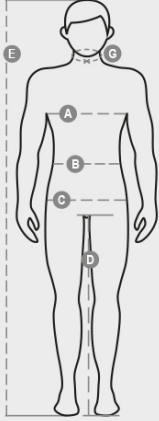

PAYPER

PACK 30X BIG-SHOPPING BAG ED3

S00795-0484

Set de 30 de pungi de cumpărături mari (54x14x44h cm) „ED3”.

ASPECT: HÂRTIE KRAFT
GREUTATE: 40 GR/MQ
MĂRIMI: U
AMBALAJ: 1/1
COD HS: 48194000
MADE IN: IT

CULORI

NEGRU/ROȘU
14010

Casual&Workwear - Tops

| International sizes | | XXS | | XS | | S | | M | | L | | XL | | XXL | | 3XL | | 4XL | | 5XL | |
|---------------------|----------|---------|-----|----|----|-----|---------|-----|-----|-----|-----|---------|------|-----|-----|-----|-----|-----|-----|-----|-----|
| IT - DE | | 36 | 38 | 40 | 42 | 44 | 46 | 48 | 50 | 52 | 54 | 56 | 58 | 60 | 62 | 64 | 66 | 68 | 70 | 72 | 74 |
| FR - ES | | 32 | 34 | 36 | 38 | 40 | 42 | 44 | 46 | 48 | 50 | 52 | 54 | 56 | 58 | 60 | 62 | 64 | 66 | 68 | 70 |
| UK | | 29 | 30 | 31 | 33 | 34 | 36 | 38 | 39 | 41 | 42 | 44 | 46 | 47 | 48 | 50 | 52 | 53 | 55 | 56 | 58 |
| Collar | (G) - cm | 37 | 37 | 38 | 38 | 39 | 39 | 40 | 40 | 41 | 41 | 42,5 | 42,5 | 44 | 44 | 45 | 45 | 46 | 46 | 47 | 47 |
| | (G) - in | 14½ | 14½ | 15 | 15 | 15½ | 15½ | 15¾ | 15¾ | 16 | 16 | 16¾ | 16¾ | 17¼ | 17¼ | 17¾ | 17¾ | 18 | 18 | 18½ | 18½ |
| Chest | (A) - cm | 72 | 76 | 80 | 84 | 88 | 92 | 96 | 100 | 104 | 108 | 112 | 116 | 120 | 124 | 128 | 132 | 136 | 140 | 144 | 148 |
| | (A) - in | 28 | 30 | 31 | 33 | 34 | 36 | 38 | 39 | 41 | 42 | 44 | 46 | 47 | 48 | 50 | 52 | 53 | 55 | 56 | 58 |
| Waist | (B) - cm | 64 | 68 | 72 | 74 | 76 | 80 | 84 | 88 | 92 | 96 | 100 | 104 | 108 | 112 | 116 | 120 | 124 | 128 | 132 | 136 |
| | (B) - in | 25 | 27 | 28 | 29 | 30 | 32 | 33 | 34 | 36 | 38 | 40 | 41 | 43 | 45 | 46 | 48 | 49 | 51 | 52 | 54 |
| Height | (E) - cm | 170/181 | | | | | 175/187 | | | | | 175/189 | | | | | | | | | |
| | (E) - in | 67/71 | | | | | 69/73 | | | | | 69/75 | | | | | | | | | |