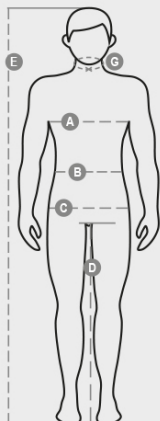

MAITRE

S00663-P148

Șorț unisex, multifuncțional, în stil francezesc, confecționat din material textil din policoton. Buzunar descentrat cu suport pentru pixuri integrat. Dimensiuni: 105 x 80cm.

COMPOZIȚIE: 65% POLIESTER + 35% BUMBAC
 ASPECT: STOFĂ CU ȚESĂTURĂ DIAGONALĂ
 GREUTATE: 195 GR/MQ
 MĂRIMI: U
 AMBALAJ: 5/50
 COD HS: 62114310
 MADE IN: PK

Casual&Workwear - Tops

International sizes	XXS		XS		S		M		L		XL		XXL		3XL		4XL		5XL		
IT - DE	36	38	40	42	44	46	48	50	52	54	56	58	60	62	64	66	68	70	72	74	
FR - ES	32	34	36	38	40	42	44	46	48	50	52	54	56	58	60	62	64	66	68	70	
UK	29	30	31	33	34	36	38	39	41	42	44	46	47	48	50	52	53	55	56	58	
Collar	(G) - cm	37	37	38	38	39	39	40	40	41	41	42,5	42,5	44	44	45	45	46	46	47	47
	(G) - in	14½	14½	15	15	15½	15½	15¾	15¾	16	16	16¾	16¾	17¼	17¼	17¾	17¾	18	18	18½	18½
Chest	(A) - cm	72	76	80	84	88	92	96	100	104	108	112	116	120	124	128	132	136	140	144	148
	(A) - in	28	30	31	33	34	36	38	39	41	42	44	46	47	48	50	52	53	55	56	58
Waist	(B) - cm	64	68	72	74	76	80	84	88	92	96	100	104	108	112	116	120	124	128	132	136
	(B) - in	25	27	28	29	30	32	33	34	36	38	40	41	43	45	46	48	49	51	52	54
Height	(E) - cm	170/181						175/187						175/189							
	(E) - in	67/71						69/73						69/75							