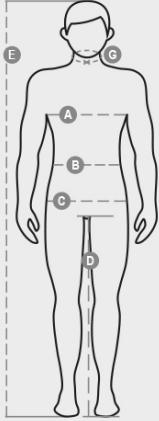

SYDNEY FLUO

000014-P079

Bluză de trening pentru bărbați, cu fermoar integral SBS din plastic, în culoare contrastantă, cu cursor dublu metalic. Guler cu bandă elastică cu profil contrastant, prezent și la nivelul buzunarelor laterale, mânecă ajustată, două buzunare exterioare cu fermoar contrastant, bandă elastică la manșete și în talie. Cusături întărite.

COMPOZIȚIE: 50% BUMBAC 50% POLIESTER
ASPECT: ȚESĂTURĂ PIEPTĂNATĂ FLUORESCENTĂ
GREUTATE: 300 GR/MQ
MĂRIMI: XS-S-M-L-XL-XXL-3XL-4XL-5XL
AMBALAJ: 5/20
COD HS: 61103091
MADE IN: PK

CULORI

GALBEN FLUORESCENT/ALB
01012

CARACTERISTICI

INSTRUCȚIUNI DE SPĂLARE

CERTIFICĂRI

Casual&Workwear - Tops

International sizes	XXS		XS		S		M		L		XL		XXL		3XL		4XL		5XL		
IT - DE	36	38	40	42	44	46	48	50	52	54	56	58	60	62	64	66	68	70	72	74	
FR - ES	32	34	36	38	40	42	44	46	48	50	52	54	56	58	60	62	64	66	68	70	
UK	29	30	31	33	34	36	38	39	41	42	44	46	47	48	50	52	53	55	56	58	
Collar	(G) - cm	37	37	38	38	39	39	40	40	41	41	42,5	42,5	44	44	45	45	46	46	47	47
	(G) - in	14½	14½	15	15	15½	15½	15¾	15¾	16	16	16¾	16¾	17¼	17¼	17¾	17¾	18	18	18½	18½
Chest	(A) - cm	72	76	80	84	88	92	96	100	104	108	112	116	120	124	128	132	136	140	144	148
	(A) - in	28	30	31	33	34	36	38	39	41	42	44	46	47	48	50	52	53	55	56	58
Waist	(B) - cm	64	68	72	74	76	80	84	88	92	96	100	104	108	112	116	120	124	128	132	136
	(B) - in	25	27	28	29	30	32	33	34	36	38	40	41	43	45	46	48	49	51	52	54
Height	(E) - cm	170/181						175/187						175/189							
	(E) - in	67/71						69/73						69/75							