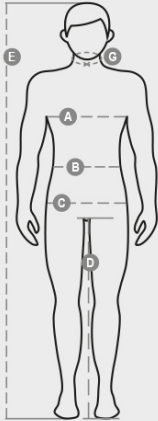

RISK 60

S00177-0312

Mâneacă protectoare, din HSCY/HPPF/ELASTAN 13G, lungimea de 60 cm cu închidere prin prindere, perforată la degetul mare. Caracteristici: robustă, foarte rezistentă. Puncte forte: rezistentă la tăiere și la căldura de contact (max 100 °C). Domenii de utilizare: industria auto, întreținere generală, industria sticlei și ceramicii. Unitatea minimă de vânzare: 5 perechi (5 mâneci drepte și 5 mâneci stângi ambalate individual). Preț de listă: per pereche (2 bucăți: 1 mânecă dreaptă și 1 mânecă stângă).

COMPOZIȚIE: HSCY / HPPF / ELASTAN
ASPECT: MANȘON DIN HSCY / HPPF / ELAST
GREUTATE: 106 GR/MQ
MĂRIMI: 60
AMBALAJ: 5/60
COD HS: 61178080
MADE IN: CN

CULORI

GRI
13000

CERTIFICĂRI

DOMENII DE UTILIZARE

Casual&Workwear - Tops

International sizes	XXS		XS		S		M		L		XL		XXL		3XL		4XL		5XL		
IT - DE	36	38	40	42	44	46	48	50	52	54	56	58	60	62	64	66	68	70	72	74	
FR - ES	32	34	36	38	40	42	44	46	48	50	52	54	56	58	60	62	64	66	68	70	
UK	29	30	31	33	34	36	38	39	41	42	44	46	47	48	50	52	53	55	56	58	
Collar	(G) - cm	37	37	38	38	39	39	40	40	41	41	42,5	42,5	44	44	45	45	46	46	47	47
	(G) - in	14½	14½	15	15	15½	15½	15¾	15¾	16	16	16¾	16¾	17¼	17¼	17¾	17¾	18	18	18½	18½
Chest	(A) - cm	72	76	80	84	88	92	96	100	104	108	112	116	120	124	128	132	136	140	144	148
	(A) - in	28	30	31	33	34	36	38	39	41	42	44	46	47	48	50	52	53	55	56	58
Waist	(B) - cm	64	68	72	74	76	80	84	88	92	96	100	104	108	112	116	120	124	128	132	136
	(B) - in	25	27	28	29	30	32	33	34	36	38	40	41	43	45	46	48	49	51	52	54
Height	(E) - cm	170/181						175/187						175/189							
	(E) - in	67/71						69/73						69/75							