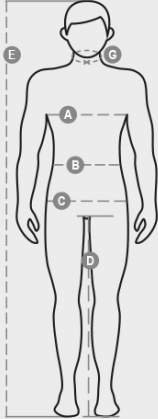

RISK 35

S00178-0312

Mașon de protecție, confecționat din HSCY/HPPF/ELASTAN 13G, lungime de 35 cm, cu ventilație la nivelul degetului mare. Caracteristici: robust, foarte rezistent. Puncte forte: rezistent la tăiere și la căldura de contact (max. 100 °C). Domenii de utilizare: industria auto, întreținere generală, industria sticlei și ceramicii. Unitate minimă vândută: 5 perechi (5 mașoane drepte și 5 mașoane stângi ambalate individual). Preț de listă: pe pereche (2 bucăți: 1 mașon drept și 1 mașon stâng).

COMPOZIȚIE: HSCY / HPPF / ELASTAN
ASPECT: MAȘON DIN HSCY / HPPF / ELAST
GREUTATE: 106 GR/MQ
MĂRIMI: 35
AMBALAJ: 5/60
COD HS: 61178080
MADE IN: CN

CULORI

GRI
13000

CERTIFICĂRI

DOMENII DE UTILIZARE

Casual&Workwear - Tops

International sizes	XXS		XS		S		M		L		XL		XXL		3XL		4XL		5XL		
IT - DE	36	38	40	42	44	46	48	50	52	54	56	58	60	62	64	66	68	70	72	74	
FR - ES	32	34	36	38	40	42	44	46	48	50	52	54	56	58	60	62	64	66	68	70	
UK	29	30	31	33	34	36	38	39	41	42	44	46	47	48	50	52	53	55	56	58	
Collar	(G) - cm	37	37	38	38	39	39	40	40	41	41	42,5	42,5	44	44	45	45	46	46	47	47
	(G) - in	14½	14½	15	15	15½	15½	15¾	15¾	16	16	16¾	16¾	17¼	17¼	17¾	17¾	18	18	18½	18½
Chest	(A) - cm	72	76	80	84	88	92	96	100	104	108	112	116	120	124	128	132	136	140	144	148
	(A) - in	28	30	31	33	34	36	38	39	41	42	44	46	47	48	50	52	53	55	56	58
Waist	(B) - cm	64	68	72	74	76	80	84	88	92	96	100	104	108	112	116	120	124	128	132	136
	(B) - in	25	27	28	29	30	32	33	34	36	38	40	41	43	45	46	48	49	51	52	54
Height	(E) - cm	170/181						175/187						175/189							
	(E) - in	67/71						69/73						69/75							