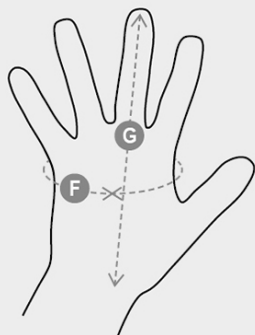

		Gloves					
Numeric sizes		6	7	8	9	10	11
International sizes		XS	S	M	L	XL	XXL
Palm circumference	(F) - cm	15,2	17,8	20,3	22,9	25,4	27,9
	(F) - in	6	7	8	9	10	11
Hand length	(G) - cm	16	17,1	18,2	19,2	20,4	21,5
	(G) - in	6-6½	6½-7	7-7½	7½	8	8½