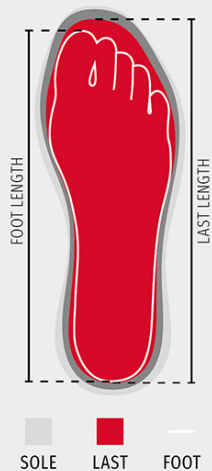

GET FORCE LOW S3-LTH

001467-0437

Încălțăminte de protecție joasă pentru bărbați, partea superioară din piele hidrofobă ce permite circulația aerului, căptușeala interioară (pe întreaga suprafață interioară) asigură circulația aerului și este rezistentă la abraziune, 6+6 ochiuri pentru șireturi fără metal, guler al călcâiului din piele de tip pampas cu inserție reflectorizantă, bombou din aluminiu turnat, branț extractibil Ortholite X40 016, talpă din strat textil certificată antiperforație, glenc antitorsiune, bombou inferior în formă de potcoavă, talpă intermediară din poliuretan ultrașor, strat de amortizare MASTER BALANCE din PU polieter de înaltă rezistență și densitate echilibrată, talpă XTRAIL GRIP din TPU cu guler al călcâiului și protecție pentru vârf.

COMPOZIȚIE: ÎN ÎNTREGIME DIN PIELE BOVINĂ DE TIP „FULL-GRAIN”

ASPECT: Piele de tip „full-grain”

GREUTATE: 597 GR

AMBALAJ: 1/6

COD HS: 64034000

MADE IN: IT

CULORI

NEGRU
S0002

Shoes

Mondopoint (mm)	225	225	230	235	235	240	245	245	250	255	255	260	265	265	270	275	275	280	285	285	290	295	295	300	305	305	310	315	315	320	325	325	330	335	335
EUR	35	35½	36	36½	37	37½	38	38½	39	39½	40½	40½	41	41½	42	42½	43	43½	44	44½	45	45½	46	46½	47	47½	48	48½	49	49½	50	50½	51	51½	52
UK	2,5	3	3,5	3,5	4	4,5	5	5,5	5,5	6	6,5	7	7,5	7,5	8	8,5	9	9	9,5	10	10,5	11	11	11,5	12	12,5	13	13	13,5	14	14,5	14,5	15	15,5	16
US Man	3	3,5	4	4,5	4,5	5	5,5	6	6	6,5	7	7,5	8	8	8,5	9	9,5	9,5	10	10,5	11	11,5	11,5	12	12,5	13	13,5	13,5	14	14,5	15	15	15,5	16	16,5
US Woman	4	4,5	5	5,5	5,5	6	6,5	7	7	7,5	8	8,5	8,5	9	9,5																				