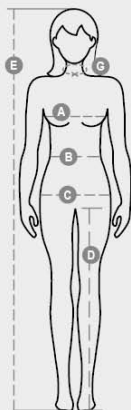

## CORALINE

S01171-P262

IMAGE  
NOT FOUND

COMPOZIȚIE: 100% POLIESTER  
ASPECT: CHIFFON  
GREUTATE: 80 GR/MQ  
MĂRIMI: XS-S-M-L-XL-XXL-3XL  
AMBALAJ: 1/40  
COD HS: 62064000  
MADE IN: CN

### CULORI

ALB 00000	VERDE SALVIE 07045	NISIP NATURAL 11037	NEGRU 14000
--------------	-----------------------	------------------------	----------------

CARACTERISTICI

INSTRUCȚIUNI DE SPĂLARE

## Workleisure &amp; Professional - Tops

International sizes		XS	S	M	L	XL	XXL	3XL
IT		38/40	42	44	46	48/50	52/54	56/58
FR - ES		34/36	38	40	42	44/46	48/50	52/54
DE		32/34	36	38	40	42/44	46/48	50/52
UK		6/8	10	12	14	16/18	20/22	24/26
Collar	(G) - cm	37	38	39	40	41	42	43
	(G) - in	14½	15	15½	15¾	16	16½	17
Bust	(A) - cm	80 - 84	86 - 88	90 - 92	94 - 96	99 - 104	107 - 112	115 - 120
	(A) - in	31 - 32	33 - 34	35 - 36	37 - 38	39 - 41	42 - 44	45 - 47
Waist	(B) - cm	62 - 66	68 - 70	72 - 74	76 - 78	81 - 86	89 - 94	97 - 104
	(B) - in	24 - 25	26 - 27	28 - 29	30 - 31	32 - 33	35 - 37	38 - 40
Hips	(C) - cm	88 - 92	94 - 96	98 - 100	102 - 104	107 - 112	115 - 120	123 - 128
	(C) - in	34 - 35	36 - 38	38 - 39	40 - 41	42 - 44	45 - 47	48 - 50
Height	(E) - cm		160/175			168/185		
	(E) - in		63/69			66/73		