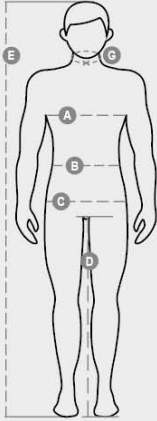

Workleisure & Professional - Tops

International sizes		XXS	XS	S	M	L	XL	XXL	3XL	4XL	5XL
IT - DE		38/40	42/44	46/48	50	52	54	56/58	60/62	64/66	68/70
FR - ES		34/36	38/40	42/44	46	48	50	52/54	56/58	60/62	64/66
UK		30/31	33/34	36/38	39	41	42	44/46	47/48	50/52	53/55
Collar	(G) - cm	38	39	40	40	41	41	42,5	44	45	46
	(G) - in	15	15½	15¾	15¾	16	16	16¾	17¼	17¾	18
Chest	(A) - cm	77 - 81	84 - 88	91 - 95	96 - 100	101 - 105	106 - 110	112 - 116	120 - 124	128 - 132	136 - 140
	(A) - in	30 - 31	32 - 34	35 - 37	38 - 39	39 - 40	41 - 43	44 - 45	47 - 48	50 - 51	53 - 55
Waist	(B) - cm	66 - 70	73 - 76	80 - 84	85 - 88	89 - 92	94 - 98	100 - 105	108 - 113	116 - 120	124 - 128
	(B) - in	26 - 27	28 - 29	31 - 32	33 - 34	35 - 36	37 - 38	39 - 41	42 - 44	45 - 47	48 - 50
Height	(E) - cm	170/181			175/187			175/189			
	(E) - in	67/71			69/73			69/75			

cm = centimeters - in = inches

PARA SABER MAIS, LER O CÓDIGO QR