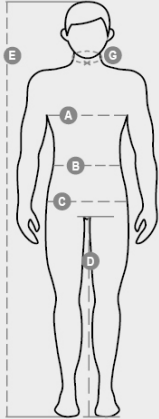

Workleisure & Professional - Bottoms

International sizes		XXS	XS	S	M	L	XL	XXL	3XL	4XL	5XL
IT - DE		38/40	42/44	46/48	50	52	54	56/58	60/62	64/66	68/70
FR - ES		34/36	38/40	42/44	46	48	50	52/54	56/58	60/62	64/66
UK		30/31	33/34	36/38	39	41	42	44/46	47/48	50/52	53/55
Waist	(B) - cm	66 - 70	73 - 76	80 - 84	85 - 88	89 - 92	94 - 98	100 - 105	108 - 113	116 - 120	124 - 128
	(B) - in	26 - 27	28 - 29	31 - 32	33 - 34	35 - 36	37 - 38	39 - 41	42 - 44	45 - 47	48 - 50
Hips	(C) - cm	81 - 86	88 - 92	95 - 99	101 - 104	105 - 109	110 - 114	115 - 120	124 - 128	132 - 136	140 - 144
	(C) - in	32 - 33	34 - 36	37 - 38	39 - 40	41 - 42	43 - 44	45 - 46	48 - 50	51 - 53	54 - 56
Inside leg	(D) - cm	84	85	86	86	87	87	88	88	88	89
	(D) - in	33	33	33	33	34	34	34	34	34	35
Height	(E) - cm	170/181			175/187			175/189			
	(E) - in	67/71			69/73			69/75			

cm = centimeters - in = inches

PARA SABER MAIS, LER O CÓDIGO QR