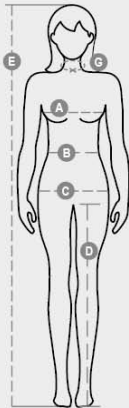

Casual&Workwear - Bottoms