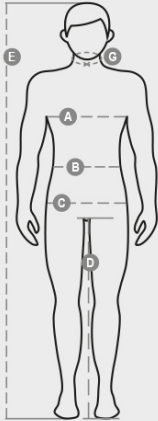

PP-U-10 SLEEVE COVER

S01073-P232

Capas descartáveis de polietileno com bordas elásticas e costuras seladas a quente. Comprimento: 45 cm, largura: 20 cm, espessura: 30 microns. Cada capa pesa aproximadamente 5 g. Caixa com 1.000 unidades, embaladas em sacos de 100.

COMPOSIÇÃO: 100% POLIETILENO
ASPETO: POLIETILENO
PESO: 25 GR/MQ
TAMANHOS: U
EMBALAGEM: 100/1000
CÓDIGO SH: 39269097
MADE IN: CN

CORES

AZUL CELESTE
10000

CARACTERÍSTICAS

INSTRUÇÕES DE LAVAGEM

Casual&Workwear - Tops

International sizes	XXS		XS		S		M		L		XL		XXL		3XL		4XL		5XL		
IT - DE	36	38	40	42	44	46	48	50	52	54	56	58	60	62	64	66	68	70	72	74	
FR - ES	32	34	36	38	40	42	44	46	48	50	52	54	56	58	60	62	64	66	68	70	
UK	29	30	31	33	34	36	38	39	41	42	44	46	47	48	50	52	53	55	56	58	
Collar	(G) - cm	37	37	38	38	39	39	40	40	41	41	42,5	42,5	44	44	45	45	46	46	47	47
	(G) - in	14½	14½	15	15	15½	15½	15¾	15¾	16	16	16¾	16¾	17¼	17¼	17¾	17¾	18	18	18½	18½
Chest	(A) - cm	72	76	80	84	88	92	96	100	104	108	112	116	120	124	128	132	136	140	144	148
	(A) - in	28	30	31	33	34	36	38	39	41	42	44	46	47	48	50	52	53	55	56	58
Waist	(B) - cm	64	68	72	74	76	80	84	88	92	96	100	104	108	112	116	120	124	128	132	136
	(B) - in	25	27	28	29	30	32	33	34	36	38	40	41	43	45	46	48	49	51	52	54
Height	(E) - cm	170/181						175/187						175/189							
	(E) - in	67/71						69/73						69/75							