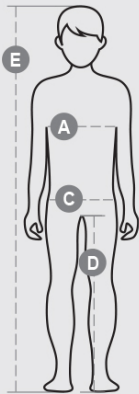

JUNIOR+

000016-0001

Camisola de criança com fecho SBS inteiro de plástico em cor contrastante e completo, com cursor duplo. Colarinho de canelado com adorno contrastante, bolsos laterais com adorno contrastante, mangas ajustadas, dois bolsos exteriores com fecho contrastante, punhos e bainha de canelado elástico, costuras reforçadas.

COMPOSIÇÃO: 70% ALGODÃO + 30% POLIÉSTER
 ASPETO: CARDADO
 PESO: 300 GR/MQ
 TAMANHOS: 3/4-5/6-7/8-9/10-11/12
 EMBALAGEM: 5/20
 CÓDIGO SH: 61102091
 MADE IN: PK

CORES

			
VERMELHO/BRANCO 03006	AZUL MARINHO/BRANCO 08015	AZUL REAL/BRANCO 09005	PRETO/BRANCO 14003

Ficha sobre as qualidades e características ambientais da embalagem

% de material reciclado	100
Reciclabilidade	-
Presença de substâncias perigosas	Não contém substâncias perigosas

		Kids							
Age		0-1	1-2	3-4	5-6	7-8	9-10	11-12	13-14
International sizes		3XS	XXS	XS	S	M	L	XL	XXL
Chest	(A) - cm	47	52	58	64	69	75	80	84
	(A) - in	19	21	23	25	27	29	31	33
Hips	(C) - cm	47	53	59	65	71	76	82	86
	(C) - in	19	21	23	25	28	30	32	33
Inside leg	(D) - cm	31	34	39	48	54	61	67	72
	(D) - in	12	14	15	19	21	24	26	28
Height	(E) - cm	68/78	80/86	98/106	110/116	122/128	134/140	146/152	158/164
	(E) - in	26/31	32/34	38/42	43/45	48/50	53/55	57/60	62/64

cm - centimeters - in - inches

PARA SABER MAIS, LER O CÓDIGO QR