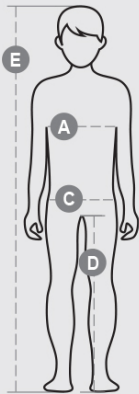

JUNIOR+

000016-0001

Camisola de criança com fecho SBS inteiro de plástico em cor contrastante e completo, com cursor duplo. Colarinho de canelado com adorno contrastante, bolsos laterais com adorno contrastante, mangas ajustadas, dois bolsos exteriores com fecho contrastante, punhos e bainha de canelado elástico, costuras reforçadas.

COMPOSIÇÃO: 70% ALGODÃO + 30% POLIÉSTER

ASPETO: CARDADO

PESO: 300 GR/MQ

TAMANHOS: 3/4-5/6-7/8-9/10-11/12

EMBALAGEM: 5/20

CÓDIGO SH: 61102091

MADE IN: PK

CORES

			
<p>VERMELHO/BRANCO 03006</p>	<p>AZUL MARINHO/BRANCO 08015</p>	<p>AZUL REAL/BRANCO 09005</p>	<p>PRETO/BRANCO 14003</p>

CARACTERÍSTICAS

INSTRUÇÕES DE LAVAGEM

Ficha sobre as qualidades do produto e as características ambientais

Ficha sobre as qualidades e características ambientais da embalagem

% de material reciclado	100
Reciclabilidade	-
Presença de substâncias perigosas	Não contém substâncias perigosas

		Kids							
Age		0-1	1-2	3-4	5-6	7-8	9-10	11-12	13-14
International sizes		3XS	XXS	XS	S	M	L	XL	XXL
Chest	(A) - cm	47	52	58	64	69	75	80	84
	(A) - in	19	21	23	25	27	29	31	33
Hips	(C) - cm	47	53	59	65	71	76	82	86
	(C) - in	19	21	23	25	28	30	32	33
Inside leg	(D) - cm	31	34	39	48	54	61	67	72
	(D) - in	12	14	15	19	21	24	26	28
Height	(E) - cm	68/78	80/86	98/106	110/116	122/128	134/140	146/152	158/164
	(E) - in	26/31	32/34	38/42	43/45	48/50	53/55	57/60	62/64