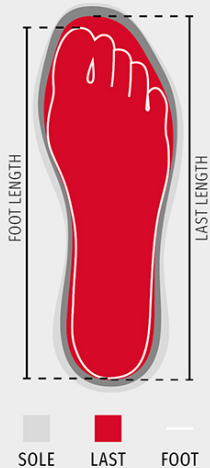

Shoes

Mondopoint (mm)	225	225	230	235	235	240	245	245	250	255	255	260	265	265	270	275	275	280	285	285	290	295	295	300	305	305	310	315	315	320	325	325	330	335	335	
EUR	35	35½	36	36½	37	37½	38	38½	39	39½	40½	40½	41	41½	42	42½	43	43½	44	44½	45	45½	46	46½	47	47½	48	48½	49	49½	50	50½	51	51½	52	
UK	2,5	3	3,5	3,5	4	4,5	5	5,5	5,5	6	6,5	7	7,5	7,5	8	8,5	9	9	9,5	10	10,5	11	11	11,5	12	12,5	13	13	13,5	14	14,5	14,5	15	15,5	16	
US Man	3	3,5	4	4,5	4,5	5	5,5	6	6	6,5	7	7,5	8	8	8,5	9	9,5	9,5	10	10,5	11	11,5	11,5	12	12,5	13	13,5	13,5	14	14,5	15	15	15,5	16	16,5	
US Woman	4	4,5	5	5,5	5,5	6	6,5	7	7	7,5	8	8,5	8,5	9	9,5																					

PARA SABER MAIS, LER O CÓDIGO QR