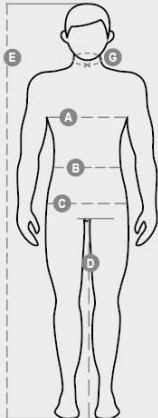

Casual&Workwear - Bottoms

International sizes		XXS		XS		S		M		L		XL		XXL		3XL		4XL		5XL	
IT - DE		36	38	40	42	44	46	48	50	52	54	56	58	60	62	64	66	68	70	72	74
FR - ES		32	34	36	38	40	42	44	46	48	50	52	54	56	58	60	62	64	66	68	70
UK - US		25	27	28	29	30	32	33	34	36	38	40	41	43	45	46	48	49	51	52	54
Waist	(B) - cm	64	68	72	74	76	80	84	88	92	96	100	104	108	112	116	120	124	128	132	136
	(B) - in	25	27	28	29	30	32	33	34	36	38	40	41	43	45	46	48	49	51	52	54
Hips	(C) - cm	80	84	88	90	92	96	100	104	108	112	116	120	124	128	132	136	140	144	148	152
	(C) - in	31	33	34	35	36	38	39	41	42	44	46	47	49	50	52	53	55	56	58	59
Inside leg	(D) - cm	82	82	84	84	85	85	86	86	87	87	88	88	88	88	88	88	89	89	89	89
	(D) - in	32	32	33	33	33	33	33	33	34	34	34	34	34	34	34	34	35	35	35	35
Height	(E) - cm	170/181						175/187						175/189							
	(E) - in	67/71						69/73						69/75							

PARA SABER MAIS, LER O CÓDIGO QR