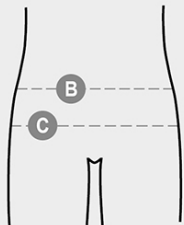

JAMES

S00937-P190

Slip de homem, cintura baixa, com elástico personalizado na cintura, em algodão com elasticidade. Disponível em packs de três unidades, em cores sortidas. Quantidade mínima para venda: 3 unidades (1 pack).

**COMPOSIÇÃO:** 95% ALGODÃO + 5% ELASTANO**ASPETO:** STRETCH JERSEY**PESO:** 155 GR/MQ**TAMANHOS:** XS-S-M-L-XL-XXL-3XL**EMBALAGEM:** 1/40**CÓDIGO SH:** 61071100**MADE IN:** PK**CORES**

NERO/GRIGIO MELANGE/BIANCO
14058

Ficha sobre as qualidades e características ambientais da embalagem

% de material reciclado	-
Reciclabilidade	-
Presença de substâncias perigosas	Não contém substâncias perigosas

Underclothes

International sizes		XXS	XS	S	M	L	XL	XXL	3XL	4XL	5XL
IT - DE		38/40	42/44	46/48	50	52	54	56/58	60/62	64/66	68/70
FR - ES		34/36	38/40	42/44	46	48	50	52/54	56/58	60/62	64/66
UK		30/31	33/34	36/38	39	41	42	44/46	47/48	50/52	53/55
Waist	(B) - cm	66 - 70	73 - 76	80 - 84	85 - 88	89 - 92	94 - 98	100 - 105	108 - 113	116 - 120	124 - 128
	(B) - in	26 - 27	28 - 29	31 - 32	33 - 34	35 - 36	37 - 38	39 - 41	42 - 44	45 - 47	48 - 50
Hips	(C) - cm	81 - 86	88 - 92	95 - 99	101 - 104	105 - 109	110 - 114	115 - 120	124 - 128	132 - 136	140 - 144
	(C) - in	32 - 33	34 - 36	37 - 38	39 - 40	41 - 42	43 - 44	45 - 46	48 - 50	51 - 53	54 - 56