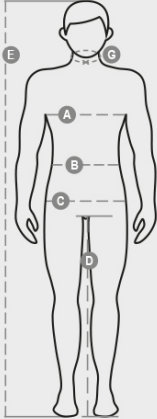

## 306C

001007-0159

Mangas de proteção em croute de 40 cm. Características: robustas, muito resistentes. Pontos fortes: proteção. Setores de utilização: manuseio de trabalhos pesados, adequado para material quente e rebarbado. Quantidade mínima para venda: 10 pares.

COMPOSIÇÃO: COURO SERRADO DE BOVINO  
ASPETO: MANGAS DE PROTEÇÃO EM CROUTE D  
PESO: 50 GR/MQ  
TAMANHOS: 40  
EMBALAGEM: 1/10  
CÓDIGO SH: 42034000  
MADE IN: IT

**CORES**

GELO  
99003

CAMPOS DE UTILIZAÇÃO

Casual&amp;Workwear - Tops

International sizes	XXS		XS		S		M		L		XL		XXL		3XL		4XL		5XL		
IT - DE	36	38	40	42	44	46	48	50	52	54	56	58	60	62	64	66	68	70	72	74	
FR - ES	32	34	36	38	40	42	44	46	48	50	52	54	56	58	60	62	64	66	68	70	
UK	29	30	31	33	34	36	38	39	41	42	44	46	47	48	50	52	53	55	56	58	
Collar	(G) - cm	37	37	38	38	39	39	40	40	41	41	42,5	42,5	44	44	45	45	46	46	47	47
	(G) - in	14½	14½	15	15	15½	15½	15¾	15¾	16	16	16¾	16¾	17¼	17¼	17¾	17¾	18	18	18½	18½
Chest	(A) - cm	72	76	80	84	88	92	96	100	104	108	112	116	120	124	128	132	136	140	144	148
	(A) - in	28	30	31	33	34	36	38	39	41	42	44	46	47	48	50	52	53	55	56	58
Waist	(B) - cm	64	68	72	74	76	80	84	88	92	96	100	104	108	112	116	120	124	128	132	136
	(B) - in	25	27	28	29	30	32	33	34	36	38	40	41	43	45	46	48	49	51	52	54
Height	(E) - cm	170/181						175/187						175/189							
	(E) - in	67/71						69/73						69/75							