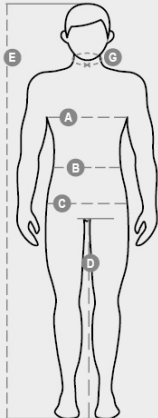

Workleisure & Professional - Bottoms

International sizes		XXS	XS	S	M	L	XL	XXL	3XL	4XL	5XL
IT - DE		38/40	42/44	46/48	50	52	54	56/58	60/62	64/66	68/70
FR - ES		34/36	38/40	42/44	46	48	50	52/54	56/58	60/62	64/66
UK		30/31	33/34	36/38	39	41	42	44/46	47/48	50/52	53/55
Waist	(B) - cm	66 - 70	73 - 76	80 - 84	85 - 88	89 - 92	94 - 98	100 - 105	108 - 113	116 - 120	124 - 128
	(B) - in	26 - 27	28 - 29	31 - 32	33 - 34	35 - 36	37 - 38	39 - 41	42 - 44	45 - 47	48 - 50
Hips	(C) - cm	81 - 86	88 - 92	95 - 99	101 - 104	105 - 109	110 - 114	115 - 120	124 - 128	132 - 136	140 - 144
	(C) - in	32 - 33	34 - 36	37 - 38	39 - 40	41 - 42	43 - 44	45 - 46	48 - 50	51 - 53	54 - 56
Inside leg	(D) - cm	84	85	86	86	87	87	88	88	88	89
	(D) - in	33	33	33	33	34	34	34	34	34	35
Height	(E) - cm	170/181			175/187			175/189			
	(E) - in	67/71			69/73			69/75			

cm = centimeters - in = inches

PARA SABER MAIS, LER O CÓDIGO QR