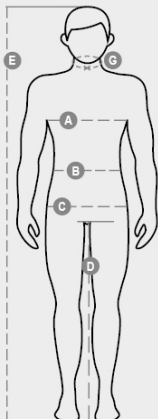

COMPOSIÇÃO: 58% COTONE + 14 % POLIESTERE+ 28% ELASTOMULTIESTERE
 ASPETO: POPLIN
 PESO: 125 GR/MQ
 TAMANHOS: XS-S-M-L-XL-XXL-3XL-4XL-5XL
 EMBALAGEM: 1/50
 CÓDIGO SH: 62034211
 MADE IN: PK

CORES

| | | | |
|---|---|---|---|
|  |  |  |  |
| BRANCO 00000 | VIOLETA 06006 | VERDE 07000 | AZUL REAL 09000 |
|  |  | | |
| AZUL CELESTE 10000 | PRETO 14000 | | |

Workleisure & Professional - Bottoms

| International sizes | | XXS | XS | S | M | L | XL | XXL | 3XL | 4XL | 5XL |
|---------------------|----------|---------|---------|---------|-----------|-----------|-----------|-----------|-----------|-----------|-----------|
| IT - DE | | 38/40 | 42/44 | 46/48 | 50 | 52 | 54 | 56/58 | 60/62 | 64/66 | 68/70 |
| FR - ES | | 34/36 | 38/40 | 42/44 | 46 | 48 | 50 | 52/54 | 56/58 | 60/62 | 64/66 |
| UK | | 30/31 | 33/34 | 36/38 | 39 | 41 | 42 | 44/46 | 47/48 | 50/52 | 53/55 |
| Waist | (B) - cm | 66 - 70 | 73 - 76 | 80 - 84 | 85 - 88 | 89 - 92 | 94 - 98 | 100 - 105 | 108 - 113 | 116 - 120 | 124 - 128 |
| | (B) - in | 26 - 27 | 28 - 29 | 31 - 32 | 33 - 34 | 35 - 36 | 37 - 38 | 39 - 41 | 42 - 44 | 45 - 47 | 48 - 50 |
| Hips | (C) - cm | 81 - 86 | 88 - 92 | 95 - 99 | 101 - 104 | 105 - 109 | 110 - 114 | 115 - 120 | 124 - 128 | 132 - 136 | 140 - 144 |
| | (C) - in | 32 - 33 | 34 - 36 | 37 - 38 | 39 - 40 | 41 - 42 | 43 - 44 | 45 - 46 | 48 - 50 | 51 - 53 | 54 - 56 |
| Inside leg | (D) - cm | 84 | 85 | 86 | 86 | 87 | 87 | 88 | 88 | 88 | 89 |
| | (D) - in | 33 | 33 | 33 | 33 | 34 | 34 | 34 | 34 | 34 | 35 |
| Height | (E) - cm | 170/181 | | | 175/187 | | | 175/189 | | | |
| | (E) - in | 67/71 | | | 69/73 | | | 69/75 | | | |