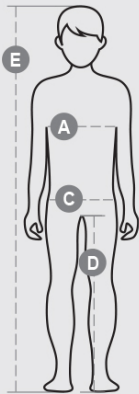

VENICE KIDS

000954-0305

Camisa polo de manga curta de criança com 3 botões à cor com efeito madrepérola, borda de colarinho e manga canelados, respiradouros laterais, costura do colarinho oculta com tira contrastante, costuras elásticas, tira de reforço lateral, tira de gola interior

COMPOSIÇÃO: 100% ALGODÃO

ASPETO: PIQUÊ

PESO: 200 GR/MQ

TAMANHOS: 3/4-5/6-7/8-9/10-11/12-13/14

EMBALAGEM: 5/50

CÓDIGO SH: 61051000

MADE IN: PK

CORES

Ficha sobre as qualidades e características ambientais da embalagem

% de material reciclado	100
Reciclabilidade	-
Presença de substâncias perigosas	Não contém substâncias perigosas

		Kids							
Age		0-1	1-2	3-4	5-6	7-8	9-10	11-12	13-14
International sizes		3XS	XXS	XS	S	M	L	XL	XXL
Chest	(A) - cm	47	52	58	64	69	75	80	84
	(A) - in	19	21	23	25	27	29	31	33
Hips	(C) - cm	47	53	59	65	71	76	82	86
	(C) - in	19	21	23	25	28	30	32	33
Inside leg	(D) - cm	31	34	39	48	54	61	67	72
	(D) - in	12	14	15	19	21	24	26	28
Height	(E) - cm	68/78	80/86	98/106	110/116	122/128	134/140	146/152	158/164
	(E) - in	26/31	32/34	38/42	43/45	48/50	53/55	57/60	62/64