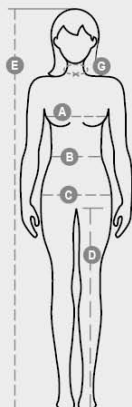

Workleisure & Professional - Bottoms

International sizes		XS	S	M	L	XL	XXL	3XL
IT		38/40	42	44	46	48/50	52/54	56/58
FR - ES		34/36	38	40	42	44/46	48/50	52/54
DE		32/34	36	38	40	42/44	46/48	50/52
UK		6/8	10	12	14	16/18	20/22	24/26
Waist	(B) - cm	62 - 66	68 - 70	72 - 74	76 - 78	82 - 86	89 - 94	97 - 104
	(B) - in	24 - 25	26 - 27	28 - 29	30 - 31	32 - 33	35 - 37	38 - 40
Hips	(C) - cm	88 - 92	94 - 96	98 - 100	102 - 104	107 - 112	115 - 120	123 - 128
	(C) - in	34 - 35	36 - 38	38 - 39	40 - 41	42 - 44	45 - 47	48 - 50
Inside leg	(D) - cm	82	82	82	83	83	84	85
	(D) - in	32	32	32	32	32	33	34
Height	(E) - cm	160/175			168/185			
	(E) - in	63/69			66/73			

cm = centimeters - in = inches

PARA SABER MAIS, LER O CÓDIGO QR