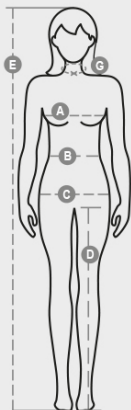

Casual&Workwear - Tops

International sizes		XS	S	M	L	XL	XXL	3XL							
IT		34	36	38	40	42	44	46	48	50	52	54	56	58	60
FR - ES		30	32	34	36	38	40	42	44	46	48	50	52	54	56
DE		28	30	32	34	36	38	40	42	44	46	48	50	52	54
UK		2	4	6	8	10	12	14	16	18	20	22	24	26	28
Collar	(G) - cm	36	36	37	37	38,5	38,5	39,5	39,5	41	41	42	42	43	43
	(G) - in	14	14	14½	14½	15	15	15½	15½	16	16	16½	16½	17	17
Bust	(A) - cm	72	76	80	84	88	92	96	100	104	108	112	116	120	124
	(A) - in	28	30	31	33	35	36	37	39	41	42	44	45	47	48
Waist	(B) - cm	54	58	62	66	70	74	76	80	84	88	92	96	100	104
	(B) - in	21	23	24	26	27	29	30	31	33	35	36	38	39	41
Hips	(C) - cm	80	84	88	92	96	100	104	108	112	116	120	124	128	132
	(C) - in	31	33	35	36	38	39	41	42	44	45	47	48	50	51
Height	(E) - cm	160/175					168/185								
	(E) - in	63/69					66/73								

PARA SABER MAIS, LER O CÓDIGO QR