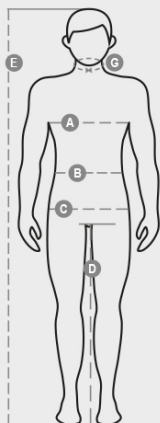

COMPOSIÇÃO: 100% LDPE - POLIURETANO DE BAIXA DENSIDADE

ASPETO: PLÁSTICO - LDPE

TAMANHOS: U

EMBALAGEM: 1/1

CÓDIGO SH: 39232100

MADE IN: IT

CORES

TRANSPARENTE
99004

Casual&Workwear - Tops

International sizes		XXS		XS		S		M		L		XL		XXL		3XL		4XL		5XL	
IT - DE		36	38	40	42	44	46	48	50	52	54	56	58	60	62	64	66	68	70	72	74
FR - ES		32	34	36	38	40	42	44	46	48	50	52	54	56	58	60	62	64	66	68	70
UK		29	30	31	33	34	36	38	39	41	42	44	46	47	48	50	52	53	55	56	58
Collar	(G) - cm	37	37	38	38	39	39	40	40	41	41	42,5	42,5	44	44	45	45	46	46	47	47
	(G) - in	14½	14½	15	15	15½	15½	15¾	15¾	16	16	16¾	16¾	17¼	17¼	17¾	17¾	18	18	18½	18½
Chest	(A) - cm	72	76	80	84	88	92	96	100	104	108	112	116	120	124	128	132	136	140	144	148
	(A) - in	28	30	31	33	34	36	38	39	41	42	44	46	47	48	50	52	53	55	56	58
Waist	(B) - cm	64	68	72	74	76	80	84	88	92	96	100	104	108	112	116	120	124	128	132	136
	(B) - in	25	27	28	29	30	32	33	34	36	38	40	41	43	45	46	48	49	51	52	54
Height	(E) - cm	170/181						175/187						175/189							
	(E) - in	67/71						69/73						69/75							