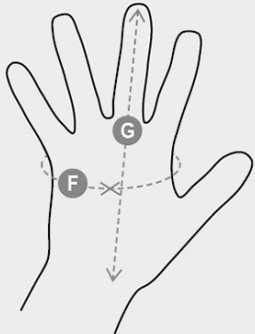

HOBBYLEATHER

000502-0141

Luvas com palma em couro de grão completo de cabra de cor branca, dorso em malha, numa cor diferente para cada tamanho. Punho em malha elástica com abertura fácil. Características: macias. Pontos fortes: conforto, destreza, sensibilidade. Setores de utilização: manuseio de precisão em ambiente seco.

COMPOSIÇÃO: COURO DE GRÃO COMPLETO DE CABRA
ASPETO: COURO DE GRÃO COMPLETO DE CABRA E DORSO
EM MALHA
TAMANHOS: 7-8-9-10-11
EMBALAGEM: 12/144
CÓDIGO SH: 42032910
MADE IN: PK

CORES

AZUL
08000

CARACTERÍSTICAS

CERTIFICAÇÕES

CAMPOS DE UTILIZAÇÃO

		Gloves					
Numeric sizes		6	7	8	9	10	11
International sizes		XS	S	M	L	XL	XXL
Palm circumference	(F) - cm	15,2	17,8	20,3	22,9	25,4	27,9
	(F) - in	6	7	8	9	10	11
Hand length	(G) - cm	16	17,1	18,2	19,2	20,4	21,5
	(G) - in	6-6½	6½-7	7-7½	7½	8	8½