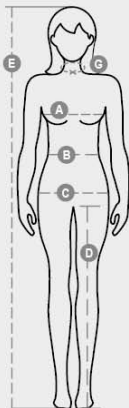

Casual&Workwear - Bottoms

International sizes		XS		S		M		L		XL		XXL		3XL	
IT		34	36	38	40	42	44	46	48	50	52	54	56	58	60
FR - ES		30	32	34	36	38	40	42	44	46	48	50	52	54	56
DE		28	30	32	34	36	38	40	42	44	46	48	50	52	54
UK		2	4	6	8	10	12	14	16	18	20	22	24	26	28
US		0	0	2	4	6	8	10	12	14	16	18	20	22	24
Waist	(B) - cm	54	58	62	66	70	74	76	80	84	88	92	96	100	104
	(B) - in	22	23	24	26	27	29	30	31	33	35	36	38	39	41
Hips	(C) - cm	80	84	88	92	96	100	104	108	112	116	120	124	128	132
	(C) - in	31	33	35	36	38	39	41	42	44	45	47	48	50	51
Inside leg	(D) - cm	81	81	82	82	82	82	83	83	84	84	84	84	85	85
	(D) - in	32	32	32	32	32	32	32	32	33	33	33	33	34	34
Height	(E) - cm	160/175						168/185							
	(E) - in	63/69						66/73							

cm = centimeters - in = inches

PARA SABER MAIS, LER O CÓDIGO QR