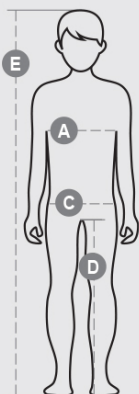

COMPOSIÇÃO: 100% ALGODÃO

ASPETO: JERSEY

PESO: 155 GR/MQ

TAMANHOS: 0/1-1/2-3/4-5/6-7/8-9/10-11/12-13/14

EMBALAGEM: 5/100

CÓDIGO SH: 61091000

MADE IN: BD

CORES

Ficha sobre as qualidades e características ambientais da embalagem

% de material reciclado	100
Reciclabilidade	-
Presença de substâncias perigosas	Não contém substâncias perigosas

		Kids							
Age		0-1	1-2	3-4	5-6	7-8	9-10	11-12	13-14
International sizes		3XS	XXS	XS	S	M	L	XL	XXL
Chest	(A) - cm	47	52	58	64	69	75	80	84
	(A) - in	19	21	23	25	27	29	31	33
Hips	(C) - cm	47	53	59	65	71	76	82	86
	(C) - in	19	21	23	25	28	30	32	33
Inside leg	(D) - cm	31	34	39	48	54	61	67	72
	(D) - in	12	14	15	19	21	24	26	28
Height	(E) - cm	68/78	80/86	98/106	110/116	122/128	134/140	146/152	158/164
	(E) - in	26/31	32/34	38/42	43/45	48/50	53/55	57/60	62/64