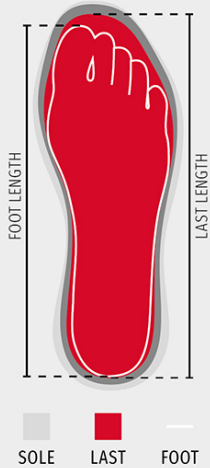

## GET FORCE LOW LD S3-NBK

001507-0414

Calçado de proteção antiestático cano baixo para senhora, gáspea em pele repelente à água e respirável, forro interno (para toda a superfície interna) respirável e resistente à abrasão, 6+6 ilhoses metal-free, proteção do calcanhar em grão pampas com aplicação refletora, biqueira alumínio fundido sob pressão, palmilha removível Ortholite X40 016, palmilha removível, alma anti-entorse, reforço biqueira interna em policarbonato em forma de ferradura, sola intermédia em poliuretano ultraleve, amortecimento MASTER BALANCE poliéster PU de alta tenacidade e densidade equilibrada, sola XTRAIL GRIP em TPU com protetor de calcanhar e protetor de ponta.

COMPOSIÇÃO: PELE FLOR DE VACA

ASPETO: NUBUCK

PESO: 652 GR

TAMANHOS: 35-36-37-38-39-40-41-42

EMBALAGEM: 1/6

CÓDIGO SH: 64034000

MADE IN: IT

### CORES

			
TODO PRETO S0000	AMARELO ASPEN S0100	CINZA FUMO S1002	CHOCOLATE S1100
			
VERMELHO S3000			

CARACTERÍSTICAS

CERTIFICAÇÕES

CAMPOS DE UTILIZAÇÃO

**Ficha sobre as qualidades do produto e as características ambientais**

**Ficha sobre as qualidades e características ambientais da embalagem**

% de material reciclado	-
Reciclabilidade	-
Presença de substâncias perigosas	Não contém substâncias perigosas

Shoes

Mondopoint (mm)	225	225	230	235	235	240	245	245	250	255	255	260	265	265	270	275	275	280	285	285	290	295	295	300	305	305	310	315	315	320	325	325	330	335	335
EUR	35	35½	36	36½	37	37½	38	38½	39	39½	40½	40½	41	41½	42	42½	43	43½	44	44½	45	45½	46	46½	47	47½	48	48½	49	49½	50	50½	51	51½	52
UK	2,5	3	3,5	3,5	4	4,5	5	5,5	5,5	6	6,5	7	7,5	7,5	8	8,5	9	9	9,5	10	10,5	11	11	11,5	12	12,5	13	13	13,5	14	14,5	14,5	15	15,5	16
US Man	3	3,5	4	4,5	4,5	5	5,5	6	6	6,5	7	7,5	8	8	8,5	9	9,5	9,5	10	10,5	11	11,5	11,5	12	12,5	13	13,5	13,5	14	14,5	15	15	15,5	16	16,5
US Woman	4	4,5	5	5,5	5,5	6	6,5	7	7	7,5	8	8,5	8,5	9	9,5																				