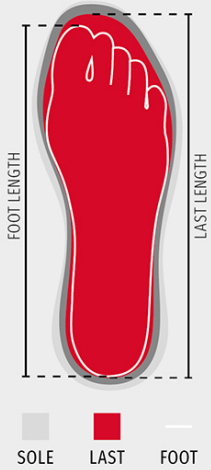

## GET FORCE MID LD S3-NBK

001506-0414

Calçado de proteção antiestático cano médio para senhora, gáspea em pele repelente à água e respirável, forro interno (para toda a superfície interna) respirável e resistente à abrasão, 8+8 ilhoses metal-free, proteção do calcanhar em grão pampas com aplicação refletora, biqueira alumínio fundido sob pressão, palmilha removível Ortholite X40 016, palmilha removível, alma anti-entorse, reforço biqueira interna em policarbonato em forma de ferradura, sola intermédia em poliuretano ultraleve, amortecimento MASTER BALANCE poliéster PU de alta tenacidade e densidade equilibrada, sola XTRAIL GRIP em TPU com protetor de calcanhar e protetor de ponta.

COMPOSIÇÃO: PELE FLOR DE VACA

ASPETO: NUBUCK

PESO: 694 GR

TAMANHOS: 35-36-37-38-39-40-41-42

EMBALAGEM: 1/6

CÓDIGO SH: 64034000

MADE IN: IT

**Ficha sobre as qualidades e características ambientais da embalagem**

% de material reciclado	-
Reciclabilidade	-
Presença de substâncias perigosas	Não contém substâncias perigosas

Shoes

Mondopoint (mm)	225	225	230	235	235	240	245	245	250	255	255	260	265	265	270	275	275	280	285	285	290	295	295	300	305	305	310	315	315	320	325	325	330	335	335	
EUR	35	35½	36	36½	37	37½	38	38½	39	39½	40½	40½	41	41½	42	42½	43	43½	44	44½	45	45½	46	46½	47	47½	48	48½	49	49½	50	50½	51	51½	52	
UK	2,5	3	3,5	3,5	4	4,5	5	5,5	5,5	6	6,5	7	7,5	7,5	8	8,5	9	9	9,5	10	10,5	11	11	11,5	12	12,5	13	13	13,5	14	14,5	14,5	15	15,5	16	
US Man	3	3,5	4	4,5	4,5	5	5,5	6	6	6,5	7	7,5	8	8	8,5	9	9,5	9,5	10	10,5	11	11,5	11,5	12	12,5	13	13,5	13,5	14	14,5	15	15	15,5	16	16,5	
US Woman	4	4,5	5	5,5	5,5	6	6,5	7	7	7,5	8	8,5	8,5	9	9,5																					