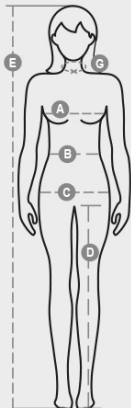

Casual&Workwear - Tops