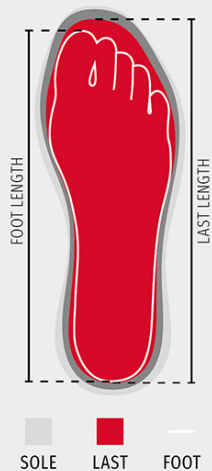

GET FORCE LOW S3-NBK

001467-0414

Calçado de proteção antiestático cano baixo para homem, gáspea em pele repelente à água e respirável, forro interno (para toda a superfície interna) respirável e resistente à abrasão, 6+6 ilhoses metal-free, proteção do calcanhar em grão pampas com aplicação refletora, biqueira alumínio fundido sob pressão, palmilha removível Ortholite X40 016, palmilha removível, alma anti-entorse, reforço biqueira interna em policarbonato em forma de ferradura, sola intermédia em poliuretano ultraleve, amortecimento MASTER BALANCE poliéster PU de alta tenacidade e densidade equilibrada, sola XTRAIL GRIP em TPU com protetor de calcanhar e protetor de ponta.

COMPOSIÇÃO: PELE FLOR DE VACA

ASPETO: NUBUCK

PESO: 624 GR

EMBALAGEM: 1/6

CÓDIGO SH: 64034000

MADE IN: IT

CORES

			
TODO PRETO S0000	AMARELO ASPEN S0100	CINZA FUMO S1001	CHOCOLATE S1100

Shoes

Mondopoint (mm)	225	225	230	235	235	240	245	245	250	255	255	260	265	265	270	275	275	280	285	285	290	295	295	300	305	305	310	315	315	320	325	325	330	335	335
EUR	35	35½	36	36½	37	37½	38	38½	39	39½	40½	40½	41	41½	42	42½	43	43½	44	44½	45	45½	46	46½	47	47½	48	48½	49	49½	50	50½	51	51½	52
UK	2,5	3	3,5	3,5	4	4,5	5	5,5	5,5	6	6,5	7	7,5	7,5	8	8,5	9	9	9,5	10	10,5	11	11	11,5	12	12,5	13	13	13,5	14	14,5	14,5	15	15,5	16
US Man	3	3,5	4	4,5	4,5	5	5,5	6	6	6,5	7	7,5	8	8	8,5	9	9,5	9,5	10	10,5	11	11,5	11,5	12	12,5	13	13,5	13,5	14	14,5	15	15	15,5	16	16,5
US Woman	4	4,5	5	5,5	5,5	6	6,5	7	7	7,5	8	8,5	8,5	9	9,5																				