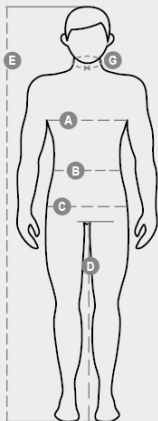

SKŁAD: 100% LINEN  
 WYGLĄD: PURE LINEN  
 GRAMATURA: 155 GR/MQ  
 ROZMIARY: XS-S-M-L-XL-XXL-3XL  
 OPAKOWANIE: 1/40  
 HS CODE: 62034990  
 MADE IN: CN

### Workleisure & Professional - Bottoms

International sizes		XXS	XS	S	M	L	XL	XXL	3XL	4XL	5XL
IT - DE		38/40	42/44	46/48	50	52	54	56/58	60/62	64/66	68/70
FR - ES		34/36	38/40	42/44	46	48	50	52/54	56/58	60/62	64/66
UK		30/31	33/34	36/38	39	41	42	44/46	47/48	50/52	53/55
Waist	(B) - cm	66 - 70	73 - 76	80 - 84	85 - 88	89 - 92	94 - 98	100 - 105	108 - 113	116 - 120	124 - 128
	(B) - in	26 - 27	28 - 29	31 - 32	33 - 34	35 - 36	37 - 38	39 - 41	42 - 44	45 - 47	48 - 50
Hips	(C) - cm	81 - 86	88 - 92	95 - 99	101 - 104	105 - 109	110 - 114	115 - 120	124 - 128	132 - 136	140 - 144
	(C) - in	32 - 33	34 - 36	37 - 38	39 - 40	41 - 42	43 - 44	45 - 46	48 - 50	51 - 53	54 - 56
Inside leg	(D) - cm	84	85	86	86	87	87	88	88	88	89
	(D) - in	33	33	33	33	34	34	34	34	34	35
Height	(E) - cm	170/181			175/187			175/189			
	(E) - in	67/71			69/73			69/75			