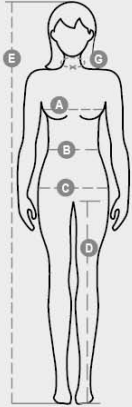

## DUNE LADY

S01112-P241

IMAGE  
NOT FOUND

SKŁAD: 45%POLYESTER 19%COTTON 17%VISCOSE 8%LINEN  
8%LYOCELL 3%ELASTAN

WYGLĄD: TECHNO STRETCH LINEN

GRAMATURA: 170 GR/MQ

ROZMIARY: XS-S-M-L-XL-XXL

OPAKOWANIE: 1/20

### KOLORY

BIAŁY 00000	NATURALNA ZIELEŃ LIŚCI 07071	CIEMNONIEBIESKI 08079	KHAKI 11006
ŻELAZNY SZARY 13067	JASNY SZARY POPIELATY 13104	CZARNY 14000	

CHARAKTERYSTYKA

INSTRUKCJA PRANIA

## Workleisure &amp; Professional - Bottoms

International sizes		XS	S	M	L	XL	XXL	3XL
IT		38/40	42	44	46	48/50	52/54	56/58
FR - ES		34/36	38	40	42	44/46	48/50	52/54
DE		32/34	36	38	40	42/44	46/48	50/52
UK		6/8	10	12	14	16/18	20/22	24/26
Waist	(B) - cm	62 - 66	68 - 70	72 - 74	76 - 78	82 - 86	89 - 94	97 - 104
	(B) - in	24 - 25	26 - 27	28 - 29	30 - 31	32 - 33	35 - 37	38 - 40
Hips	(C) - cm	88 - 92	94 - 96	98 - 100	102 - 104	107 - 112	115 - 120	123 - 128
	(C) - in	34 - 35	36 - 38	38 - 39	40 - 41	42 - 44	45 - 47	48 - 50
Inside leg	(D) - cm	82	82	82	83	83	84	85
	(D) - in	32	32	32	32	32	33	34
Height	(E) - cm	160/175			168/185			
	(E) - in	63/69			66/73			