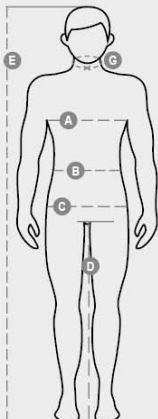

CARACAS STRETCH

S01150-P055

Bermudy męskie z mini ripstop bawełnianych, z elastycznymi wstawkami bocznymi i szlufkami w pasie, zapięcie na zamek błyskawiczny i plastikowy guzik. Dwie przednie kieszenie o klasycznym kroju, jedna kieszeń boczna Lock System, miejsce na metr, dwie tylne kieszenie - jedna otwarta z taśmami odblaskowymi i jedna z klapą na rzep. Wstawki i kontrastowe przeszycia, potrójny szew wewnętrznej części nogawki.

SKŁAD: 98% BAWĘLNA + 2% ELASTAN
 WYGLĄD: MINI RIPSTOP
 GRAMATURA: 220 GR/MQ
 ROZMIARY: XXS-XS-S-M-L-XL-XXL-3XL-4XL-5XL
 OPAKOWANIE: 1/20
 HS CODE: 62034211
 MADE IN: PK

KOLORY

			
GRANATOWY 08007	KHAKI 11006	ZADYMIONY 13007	ANTRACYTOWY 13042

Casual&Workwear - Bottoms

International sizes	XXS		XS		S		M		L		XL		XXL		3XL		4XL		5XL		
IT - DE	36	38	40	42	44	46	48	50	52	54	56	58	60	62	64	66	68	70	72	74	
FR - ES	32	34	36	38	40	42	44	46	48	50	52	54	56	58	60	62	64	66	68	70	
UK - US	25	27	28	29	30	32	33	34	36	38	40	41	43	45	46	48	49	51	52	54	
Waist	(B) - cm	64	68	72	74	76	80	84	88	92	96	100	104	108	112	116	120	124	128	132	136
	(B) - in	25	27	28	29	30	32	33	34	36	38	40	41	43	45	46	48	49	51	52	54
Hips	(C) - cm	80	84	88	90	92	96	100	104	108	112	116	120	124	128	132	136	140	144	148	152
	(C) - in	31	33	34	35	36	38	39	41	42	44	46	47	49	50	52	53	55	56	58	59
Inside leg	(D) - cm	82	82	84	84	85	85	86	86	87	87	88	88	88	88	88	89	89	89	89	
	(D) - in	32	32	33	33	33	33	33	33	34	34	34	34	34	34	34	35	35	35	35	
Height	(E) - cm	170/181						175/187						175/189							
	(E) - in	67/71						69/73						69/75							