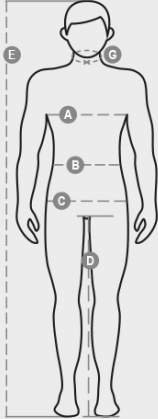

PP-U-09 SLEEVE COVER

S01072-P231

Jednorazowe pokrowce z polietylenu z elastycznymi krawędziami i zgrzewanymi szwami. Długość: 45 cm, szerokość: 20 cm, grubość: 20 mikronów. Waga każdego pokrowca wynosi około 3 g. Opakowanie zbiorcze zawiera 1000 sztuk, pakowane w woreczki po 100 sztuk.

SKŁAD: 100% POLIETYLEN
WYGLĄD: POLIETYLEN
GRAMATURA: 15 GR/MQ
ROZMIARY: U
OPAKOWANIE: 100/1000
HS CODE: 39269097
MADE IN: CN

KOLORY

LAZUROWY
10000

CHARAKTERYSTYKA

INSTRUKCJA PRANIA

Casual&Workwear - Tops

International sizes	XXS		XS		S		M		L		XL		XXL		3XL		4XL		5XL		
IT - DE	36	38	40	42	44	46	48	50	52	54	56	58	60	62	64	66	68	70	72	74	
FR - ES	32	34	36	38	40	42	44	46	48	50	52	54	56	58	60	62	64	66	68	70	
UK	29	30	31	33	34	36	38	39	41	42	44	46	47	48	50	52	53	55	56	58	
Collar	(G) - cm	37	37	38	38	39	39	40	40	41	41	42,5	42,5	44	44	45	45	46	46	47	47
	(G) - in	14½	14½	15	15	15½	15½	15¾	15¾	16	16	16¾	16¾	17¼	17¼	17¾	17¾	18	18	18½	18½
Chest	(A) - cm	72	76	80	84	88	92	96	100	104	108	112	116	120	124	128	132	136	140	144	148
	(A) - in	28	30	31	33	34	36	38	39	41	42	44	46	47	48	50	52	53	55	56	58
Waist	(B) - cm	64	68	72	74	76	80	84	88	92	96	100	104	108	112	116	120	124	128	132	136
	(B) - in	25	27	28	29	30	32	33	34	36	38	40	41	43	45	46	48	49	51	52	54
Height	(E) - cm	170/181						175/187						175/189							
	(E) - in	67/71						69/73						69/75							