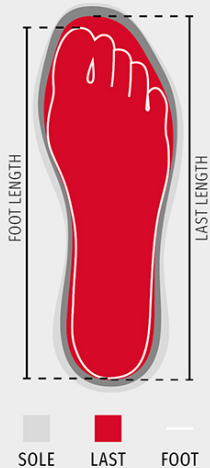

SKŁAD: 50% POLIESTER + 27% POLIAMID + 23% POLIURETAN

WYGLĄD: PU Tek

GRAMATURA: 1680 GR

OPAKOWANIE: 1/6

HS CODE: 64041990

MADE IN: IT

KOLORY

			
ROCK SPACE S0401	ROCK ACID S0402	ROCK SUN S0406	ROCK NEBULA S0413

Shoes

Mondopoint (mm)	225	225	230	235	235	240	245	245	250	255	255	260	265	265	270	275	275	280	285	285	290	295	295	300	305	305	310	315	315	320	325	325	330	335	335	
EUR	35	35½	36	36½	37	37½	38	38½	39	39½	40½	40½	41	41½	42	42½	43	43½	44	44½	45	45½	46	46½	47	47½	48	48½	49	49½	50	50½	51	51½	52	
UK	2,5	3	3,5	3,5	4	4,5	5	5,5	5,5	6	6,5	7	7,5	7,5	8	8,5	9	9	9,5	10	10,5	11	11	11,5	12	12,5	13	13	13,5	14	14,5	14,5	15	15,5	16	
US Man	3	3,5	4	4,5	4,5	5	5,5	6	6	6,5	7	7,5	8	8	8,5	9	9,5	9,5	10	10,5	11	11,5	11,5	12	12,5	13	13,5	13,5	14	14,5	15	15	15,5	16	16,5	
US Woman	4	4,5	5	5,5	5,5	6	6,5	7	7	7,5	8	8,5	8,5	9	9,5																					