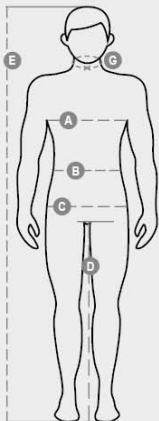

Casual&Workwear - Bottoms

International sizes	XXS		XS		S		M		L		XL		XXL		3XL		4XL		5XL		
IT - DE	36	38	40	42	44	46	48	50	52	54	56	58	60	62	64	66	68	70	72	74	
FR - ES	32	34	36	38	40	42	44	46	48	50	52	54	56	58	60	62	64	66	68	70	
UK - US	25	27	28	29	30	32	33	34	36	38	40	41	43	45	46	48	49	51	52	54	
Waist	(B) - cm	64	68	72	74	76	80	84	88	92	96	100	104	108	112	116	120	124	128	132	136
	(B) - in	25	27	28	29	30	32	33	34	36	38	40	41	43	45	46	48	49	51	52	54
Hips	(C) - cm	80	84	88	90	92	96	100	104	108	112	116	120	124	128	132	136	140	144	148	152
	(C) - in	31	33	34	35	36	38	39	41	42	44	46	47	49	50	52	53	55	56	58	59
Inside leg	(D) - cm	82	82	84	84	85	85	86	86	87	87	88	88	88	88	88	89	89	89	89	
	(D) - in	32	32	33	33	33	33	33	33	34	34	34	34	34	34	34	34	35	35	35	35
Height	(E) - cm	170/181						175/187						175/189							
	(E) - in	67/71						69/73						69/75							