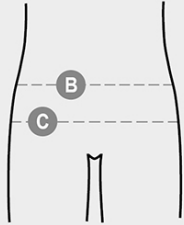

SKŁAD: 95% BAWĘLNA + 5% ELASTAN  
WYGLĄD: STRETCH JERSEY  
GRAMATURA: 155 GR/MQ  
ROZMIARY: XS-S-M-L-XL-XXL-3XL-4XL-5XL  
OPAKOWANIE: 1/40  
HS CODE: 61071100  
MADE IN: PK

**KOLORY**

NERO/GRIGIO MELANGE/BIANCO  
14058

Underclothes

International sizes		XXS	XS	S	M	L	XL	XXL	3XL	4XL	5XL
IT - DE		38/40	42/44	46/48	50	52	54	56/58	60/62	64/66	68/70
FR - ES		34/36	38/40	42/44	46	48	50	52/54	56/58	60/62	64/66
UK		30/31	33/34	36/38	39	41	42	44/46	47/48	50/52	53/55
Waist	(B) - cm	66 - 70	73 - 76	80 - 84	85 - 88	89 - 92	94 - 98	100 - 105	108 - 113	116 - 120	124 - 128
	(B) - in	26 - 27	28 - 29	31 - 32	33 - 34	35 - 36	37 - 38	39 - 41	42 - 44	45 - 47	48 - 50
Hips	(C) - cm	81 - 86	88 - 92	95 - 99	101 - 104	105 - 109	110 - 114	115 - 120	124 - 128	132 - 136	140 - 144
	(C) - in	32 - 33	34 - 36	37 - 38	39 - 40	41 - 42	43 - 44	45 - 46	48 - 50	51 - 53	54 - 56