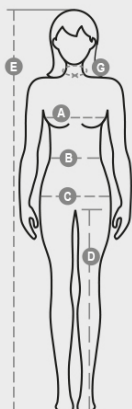

YOUNG LADY

000996-0311

T-shirt damski dopasowany z krótkim rękawem, dekolt lekko pogłębiony, wykończenie dekolту wąską taśmą, rękawy z wąskim wywinięciem bez obrębienia, szwy boczne

SKŁAD: 100% BAWĘLNA
 WYGLĄD: JERSEY
 GRAMATURA: 150 GR/MQ
 ROZMIARY: XS-S-M-L-XL
 OPAKOWANIE: 5/100
 HS CODE: 61091000
 MADE IN: BD

KOLORY

			
BIAŁY 00000	NIEBIESKI DENIM 08003	SZARY STALOWY 13008	CZARNY 14000

CHARAKTERYSTYKA

INSTRUKCJA PRANIA

Casual&Workwear - Tops

International sizes		XS	S	M	L	XL	XXL	3XL							
IT		34	36	38	40	42	44	46	48	50	52	54	56	58	60
FR - ES		30	32	34	36	38	40	42	44	46	48	50	52	54	56
DE		28	30	32	34	36	38	40	42	44	46	48	50	52	54
UK		2	4	6	8	10	12	14	16	18	20	22	24	26	28
Collar	(G) - cm	36	36	37	37	38,5	38,5	39,5	39,5	41	41	42	42	43	43
	(G) - in	14	14	14½	14½	15	15	15½	15½	16	16	16½	16½	17	17
Bust	(A) - cm	72	76	80	84	88	92	96	100	104	108	112	116	120	124
	(A) - in	28	30	31	33	35	36	37	39	41	42	44	45	47	48
Waist	(B) - cm	54	58	62	66	70	74	76	80	84	88	92	96	100	104
	(B) - in	21	23	24	26	27	29	30	31	33	35	36	38	39	41
Hips	(C) - cm	80	84	88	92	96	100	104	108	112	116	120	124	128	132
	(C) - in	31	33	35	36	38	39	41	42	44	45	47	48	50	51
Height	(E) - cm	160/175						168/185							
	(E) - in	63/69						66/73							