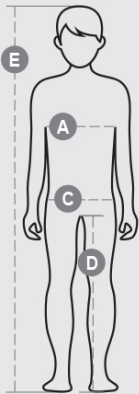

PRINT KIDS

S00658-0311

T-shirt z krótkim rękawem dziecięcy, dekolot w serek, z wykończeniem dekolotu w postaci taśmy 1,5 cm ściągacza z dodatkiem spandeksu, obszycie wierzchnie z przodu, wzór typu tuba.

SKŁAD: 100% BAWELNA
 WYGLĄD: JERSEY
 GRAMATURA: 150 GR/MQ
 ROZMIARY: 7/8-9/10-11/12-13/14
 OPAKOWANIE: 10/100
 HS CODE: 61091000
 MADE IN: BD

KOLORY

			
BIAŁY 00000	ŻÓŁTY 01000	POMARAŃCZOWY 02000	CZERWONY 03000
			
JASKRAWOZIELONY 07007	GRANATOWY 08007	KRÓLEWSKI NIEBIESKI 09000	ZADYMIONY 13007

CHARAKTERYSTYKA

INSTRUKCJA PRANIA

Karta dotycząca cech jakościowych i środowiskowych produktu

% materiału pochodzącego z recyklingu	-
Zdolność do recyklingu	-
Występowanie mikrowłókien z tworzyw sztucznych	-
Występowanie substancji niebezpiecznych	Nie zawiera substancji niebezpiecznych
Tkanie	BD BANGLADESH
Barwienie	BD BANGLADESH
Pojemnik	BD BANGLADESH

		Kids							
Age		0-1	1-2	3-4	5-6	7-8	9-10	11-12	13-14
International sizes		3XS	XXS	XS	S	M	L	XL	XXL
Chest	(A) - cm	47	52	58	64	69	75	80	84
	(A) - in	19	21	23	25	27	29	31	33
Hips	(C) - cm	47	53	59	65	71	76	82	86
	(C) - in	19	21	23	25	28	30	32	33
Inside leg	(D) - cm	31	34	39	48	54	61	67	72
	(D) - in	12	14	15	19	21	24	26	28
Height	(E) - cm	68/78	80/86	98/106	110/116	122/128	134/140	146/152	158/164
	(E) - in	26/31	32/34	38/42	43/45	48/50	53/55	57/60	62/64