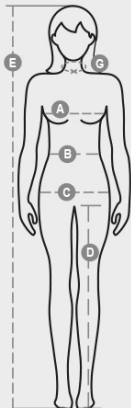

## INSTRUKCJA PRANIA

Casual&amp;Workwear - Tops

International sizes		XS	S	M	L	XL	XXL	3XL							
IT		34	36	38	40	42	44	46	48	50	52	54	56	58	60
FR - ES		30	32	34	36	38	40	42	44	46	48	50	52	54	56
DE		28	30	32	34	36	38	40	42	44	46	48	50	52	54
UK		2	4	6	8	10	12	14	16	18	20	22	24	26	28
Collar	(G) - cm	36	36	37	37	38,5	38,5	39,5	39,5	41	41	42	42	43	43
	(G) - in	14	14	14½	14½	15	15	15½	15½	16	16	16½	16½	17	17
Bust	(A) - cm	72	76	80	84	88	92	96	100	104	108	112	116	120	124
	(A) - in	28	30	31	33	35	36	37	39	41	42	44	45	47	48
Waist	(B) - cm	54	58	62	66	70	74	76	80	84	88	92	96	100	104
	(B) - in	21	23	24	26	27	29	30	31	33	35	36	38	39	41
Hips	(C) - cm	80	84	88	92	96	100	104	108	112	116	120	124	128	132
	(C) - in	31	33	35	36	38	39	41	42	44	45	47	48	50	51
Height	(E) - cm	160/175					168/185								
	(E) - in	63/69					66/73								